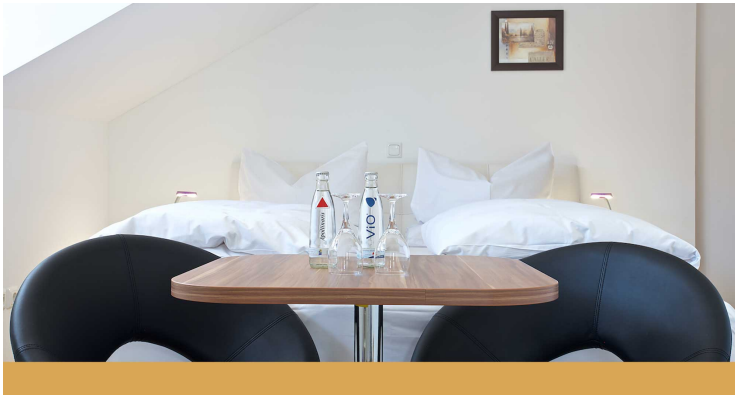

## DOPPELZIMMER

ab 79,- €

Doppelzimmer für 2 Personen  
1-2 Personen

Bäder mit Dusche, WC  
Mindestaufenthalt 1 Nächte