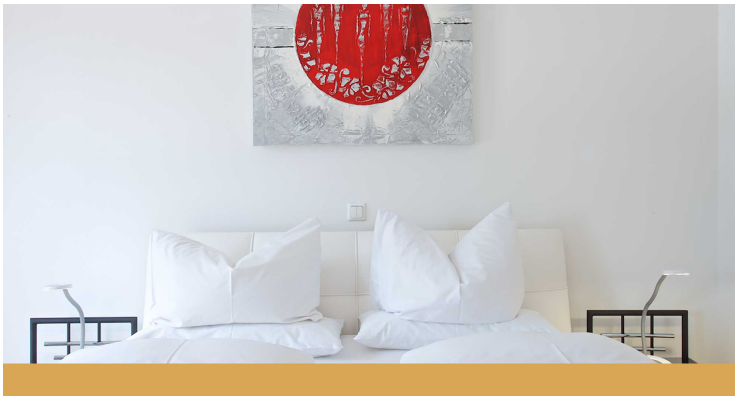

## DOPPELZIMMER

ab 79,- €

Doppelzimmer für 2 Personen  
1-2 Personen

Bäder mit Dusche, WC  
Mindestaufenthalt 1 Nächte