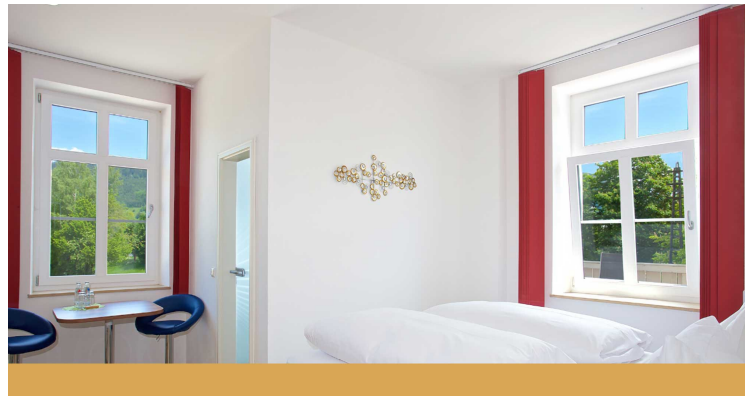

## DOPPELZIMMER

ab 79,- €

Doppelzimmer für 2 Personen  
1-2 Personen

Bäder mit Dusche, WC  
Mindestaufenthalt 1 Nächte