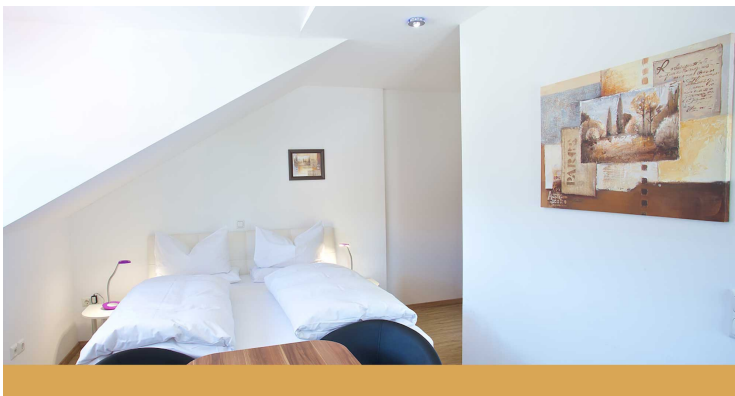

## DOPPELZIMMER

ab 79,- €

Doppelzimmer für 2 Personen  
1-2 Personen

Bäder mit Dusche, WC  
Mindestaufenthalt 1 Nächte