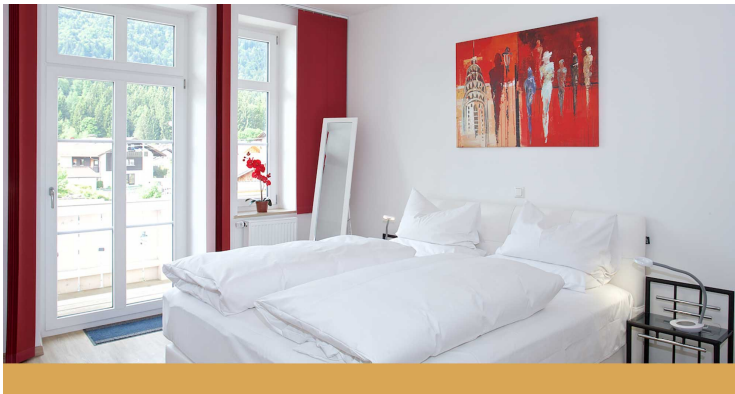

KOMFORTZIMMER - FAMILIENZIMMER

ab 150,- €

Komfortzimmer für 4 Personen
Familienzimmer

zwei Zimmer mit Verbindungstür
Mindestaufenthalt 1 Nächte