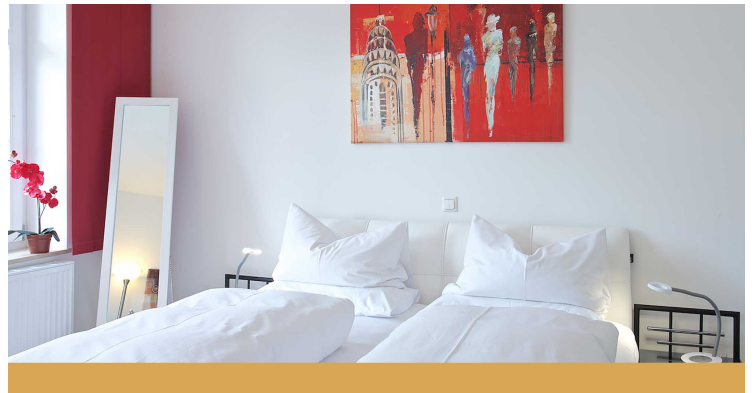

KOMFORTZIMMER - FAMILIENZIMMER

ab 150,- €

Komfortzimmer für 4 Personen
Familienzimmer

zwei Zimmer mit Verbindungstür
Mindestaufenthalt 1 Nächte